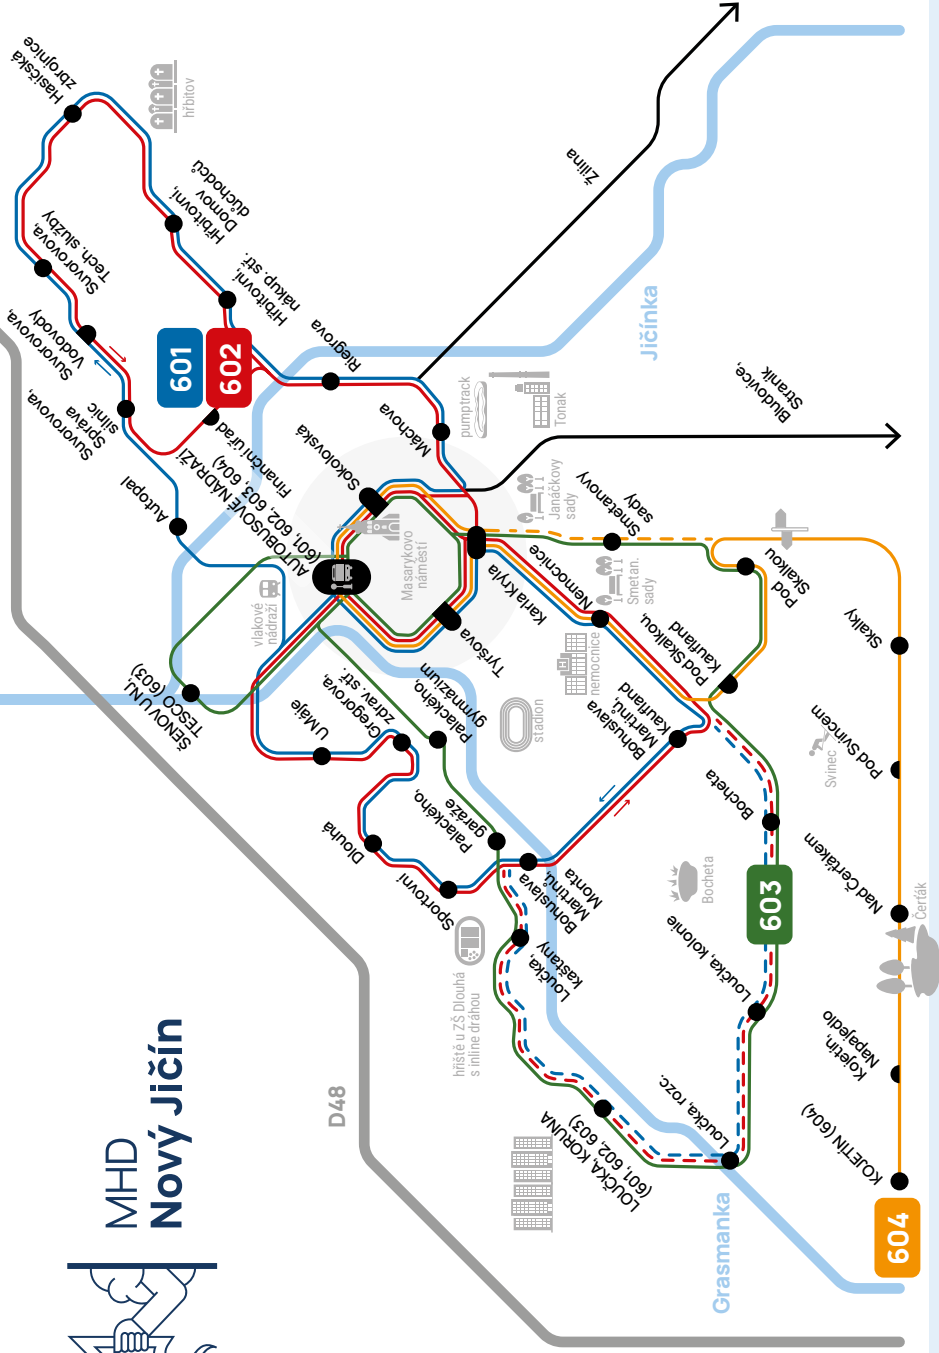

MHD
Nový Jičín

601

AN - Suvorova - Hřbitovní - AN - (Loučka) -
Dlouhá - AN

602

AN - Dlouhá - (Loučka) - AN - Hřbitovní -
Suvorova - AN

603

(TESCO) - AN - Palackého - Loučka -
Pod Skalkou - AN a opačně

604

AN - Kojetín a zpět