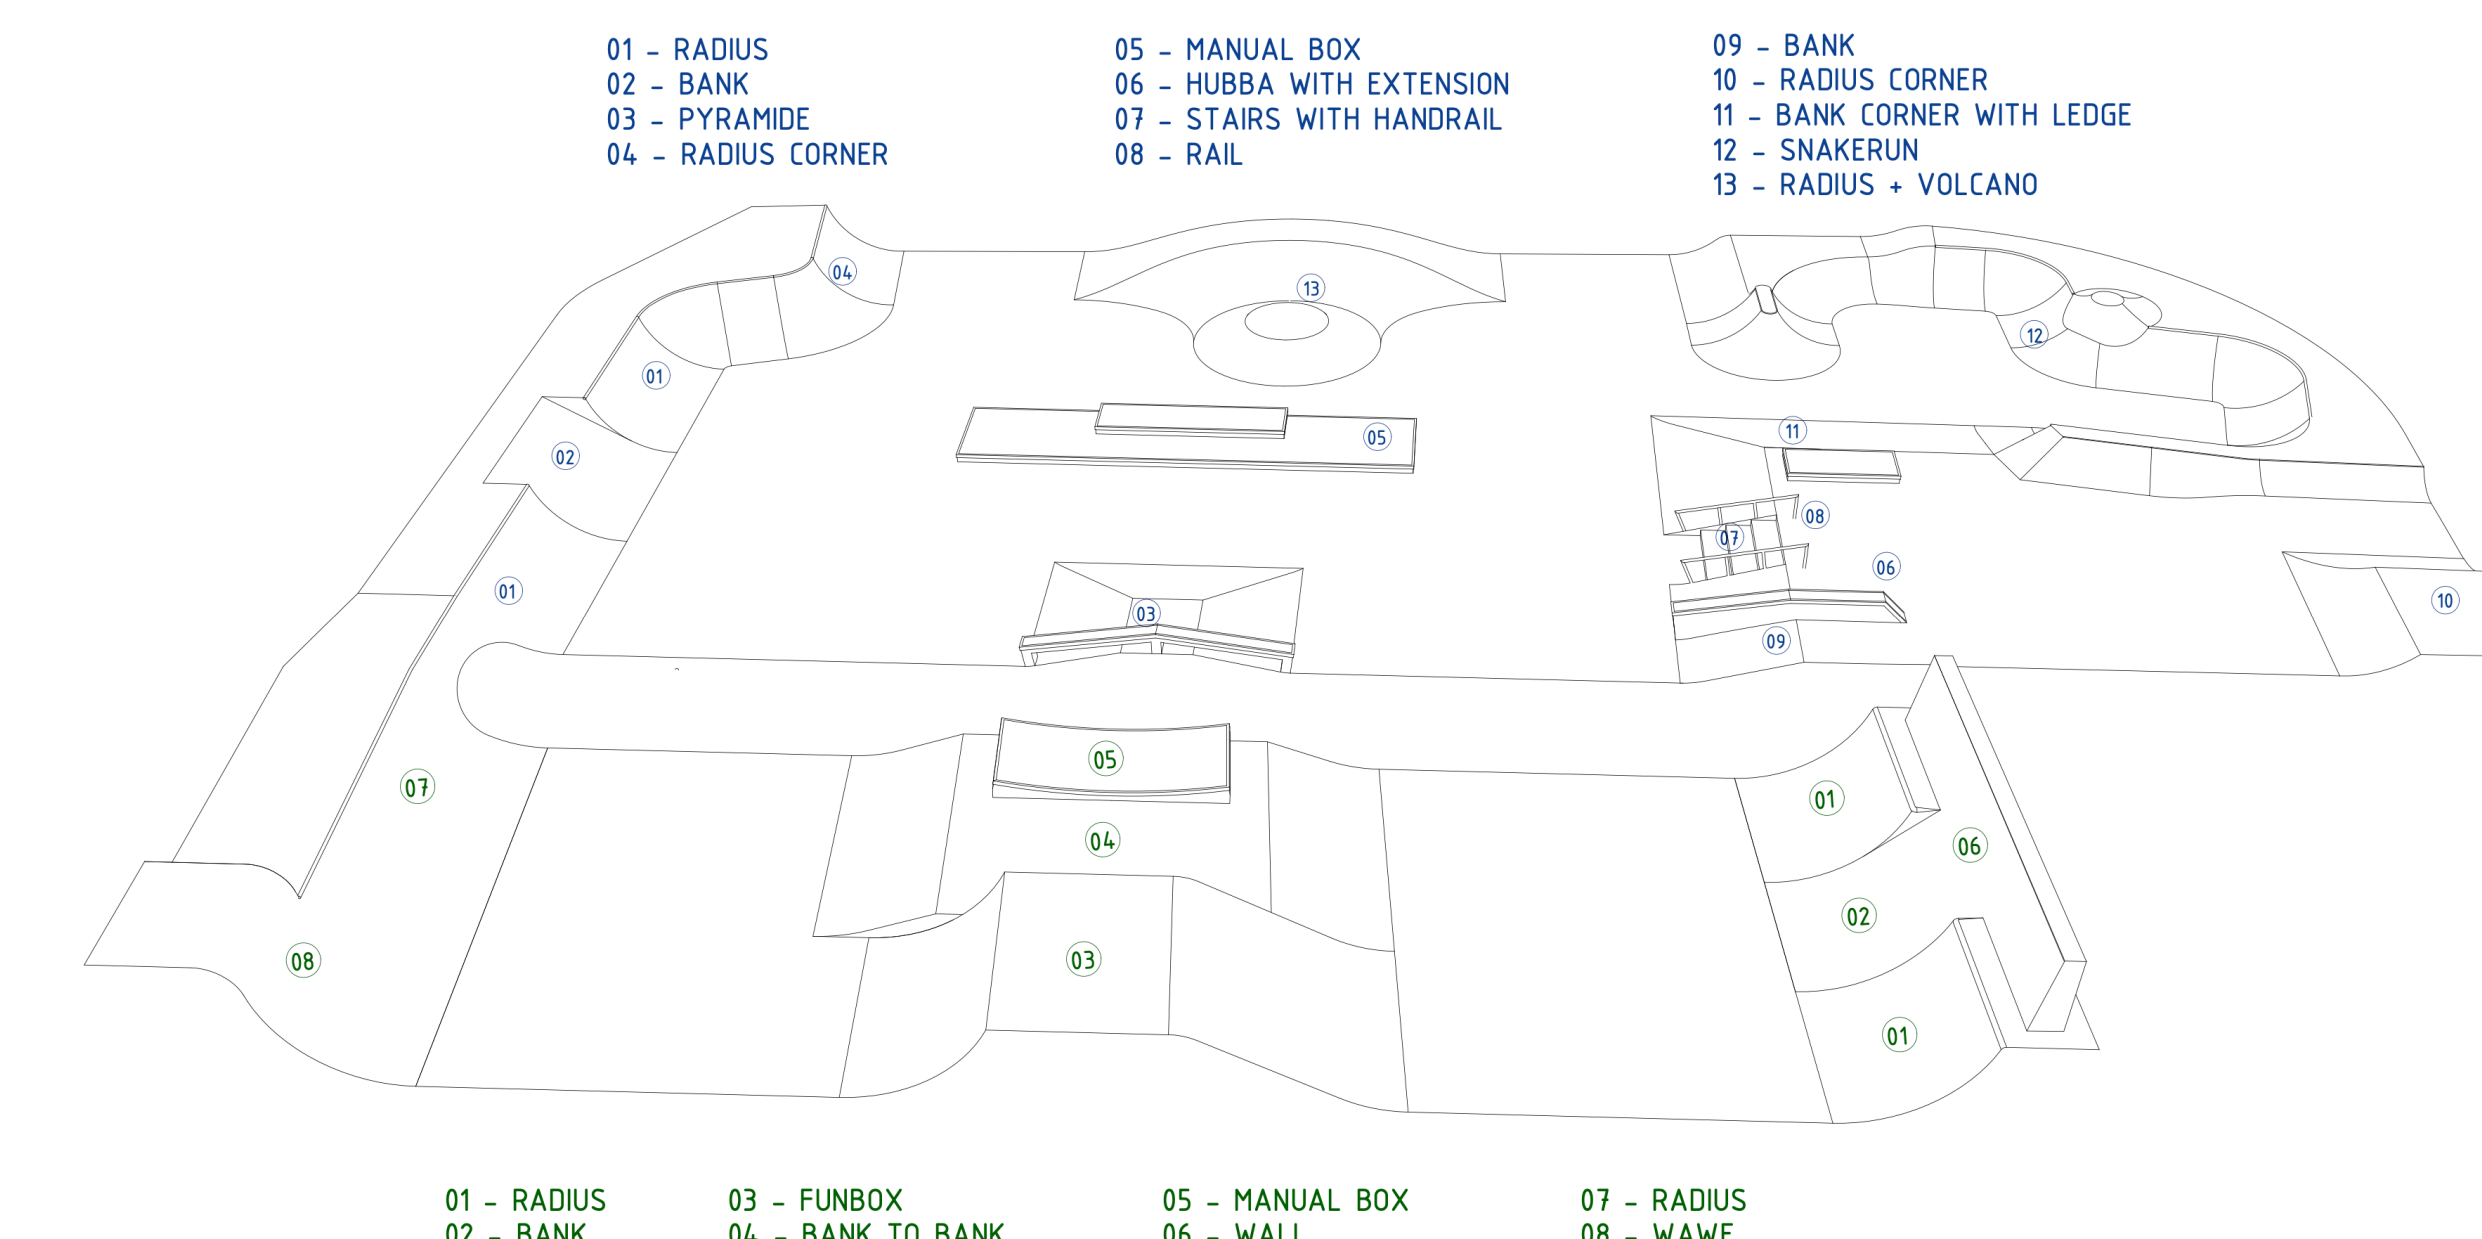

Nedodržuje-li uživatel tento provozní řád, je správce oprávněn jej ze hřiště vykázat.

Porušení tohoto návštěvního řádu se postihuje podle obecně závazných právních předpisů. Pokud se setkáte s poškozováním zeleně nebo vybavení hřiště, volejte neprodleně Městskou policii Nový Jičín nebo Policii ČR (hovory jsou i z mobilu bezplatně).

Užívejte skatepark a bikepark ve zdraví, opatrnosti a za vzájemné ohleduplnosti.

Důležitá telefonní čísla:

Městská policie: 156

Integrovaný záchranný systém: 112

Hasičský záchranný sbor: 150

Zdravotní záchranná služba: 155

Policie ČR: 158

Správce sportoviště: 556 768 388

Provozovatel sportoviště: 556 764 831

Prvky sportoviště

skatepark
Nový Jičín