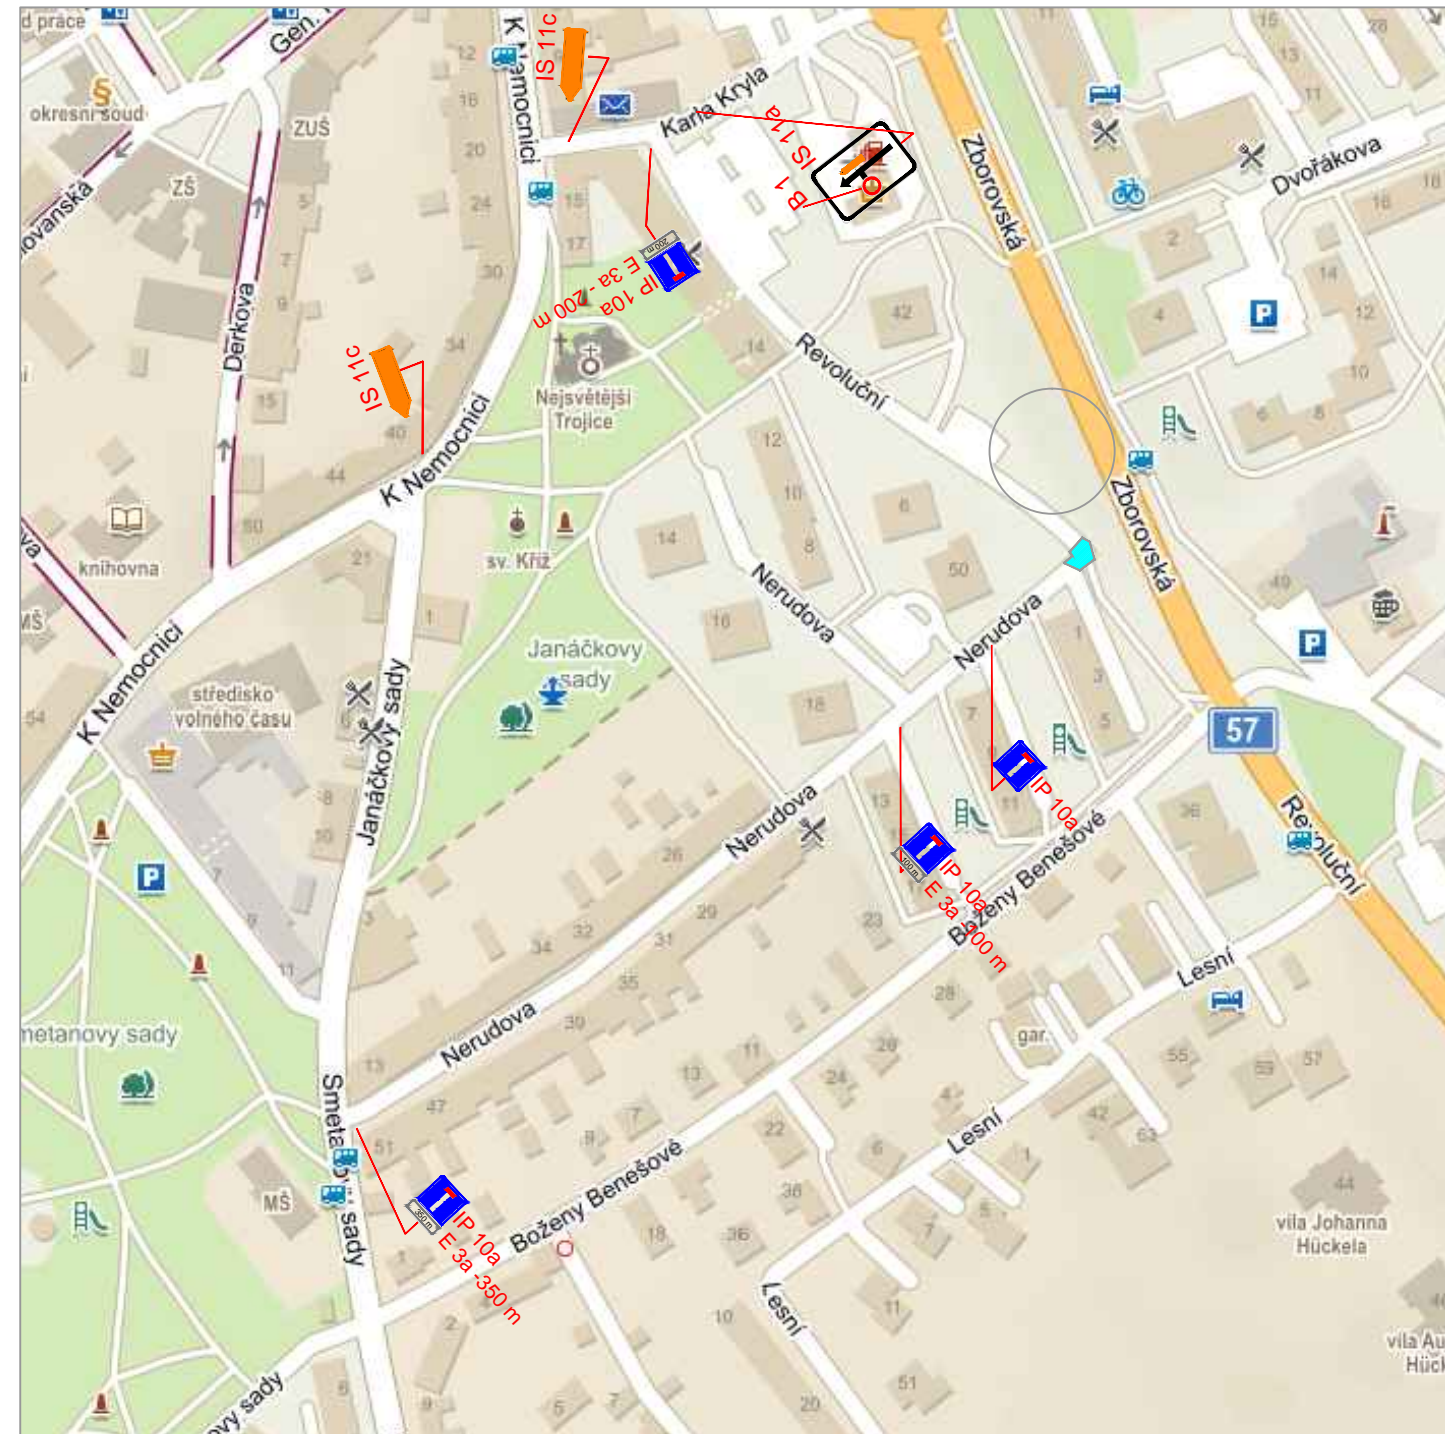

SITUACE PDZ

VEDENÍ OT

POPIS :

JEDNÁ SE O STAVBU OPRAVY UL. NERUDOVA V NOVÉM JIČÍNĚ. JEDNÁ SE O DALŠÍ ČÁST V RÁMCI STAVBY PARKOVIŠTĚ.

LEGENDA :

-  STÁVAJÍCÍ SVISLÉ DOPRAVNÍ ZNAČENÍ
-  NAVRŽENÉ SVISLÉ DOPRAVNÍ ZNAČENÍ
-  ZRUŠENÉ SVISLÉ DOPRAVNÍ ZNAČENÍ

Zodp. projektant			Davoz značky Bíťov 106
Vypracoval	Kamil Kedroň		
Kreslil	Kamil Kedroň		
Kontrola			
Akce :	REGENERACE PANELOVÉHO SÍDLIŠTĚ NERUDOVA V NOVÉM JIČÍNĚ - I. ETAPA		
Priloha :	SITUACE PDZ		
Objednatel :			
Datum	DUBEN 2023	Číslo	2
Verze	-		
Archivní číslo	-		

POZN :

- VŠECHNY B28 A IP 22 BUDOU OSAZENY 7 DNŮ PŘED REALIZACÍ