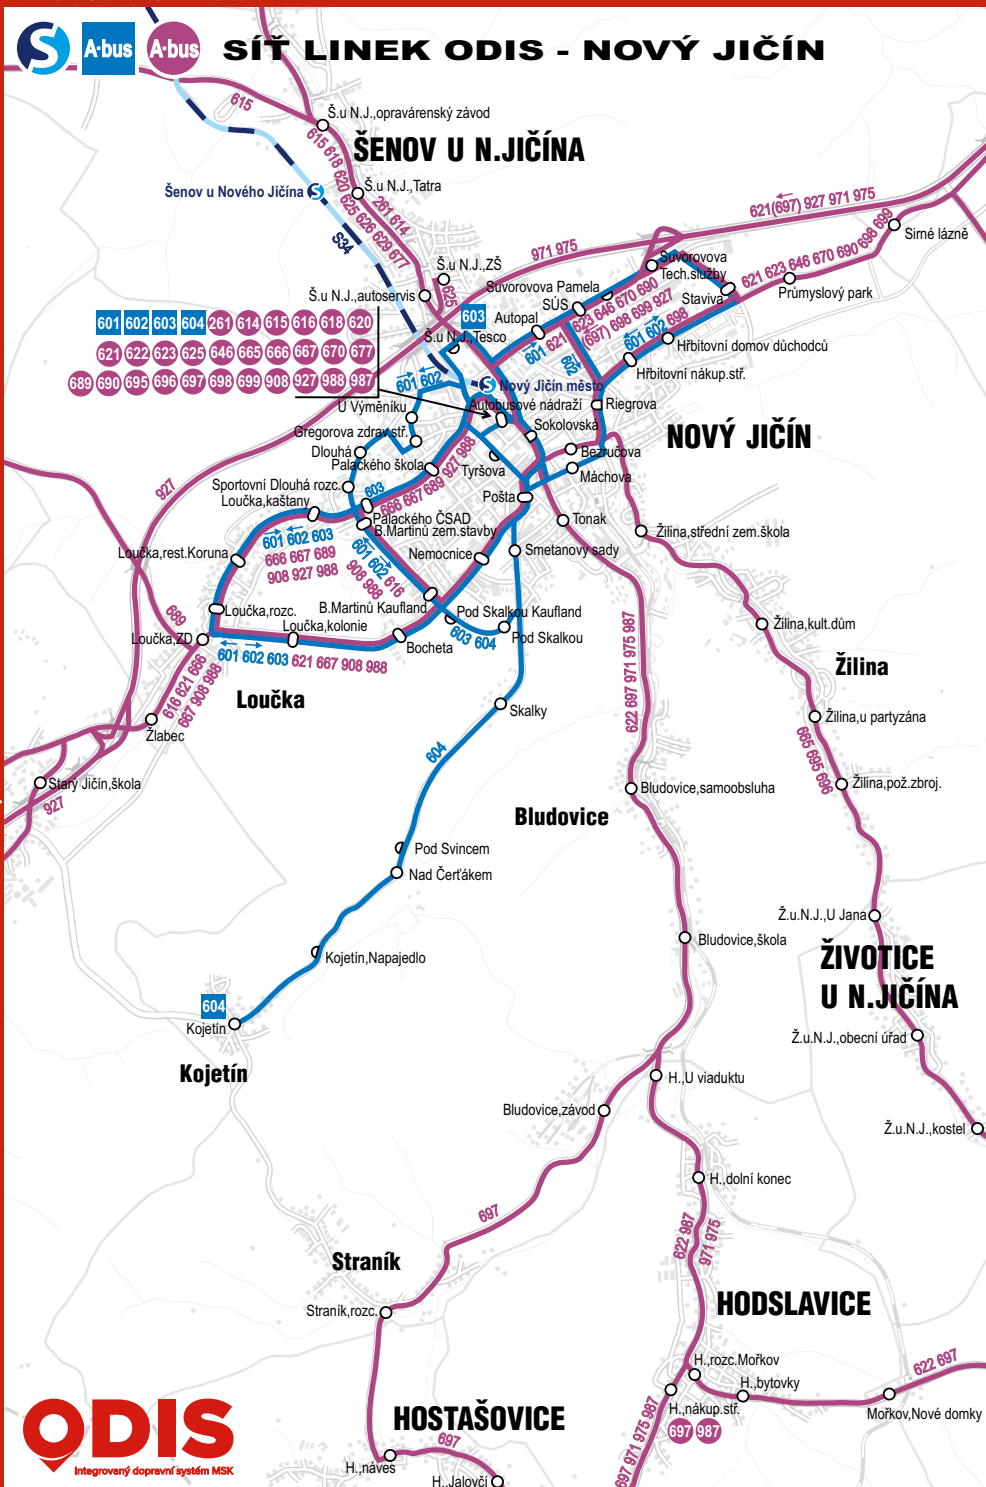

směr Suchbaf n.O.

směr Kunín

SÍŤ LINEK ODIS - NOVÝ JIČÍN

směr Bernartice n.O.

směr Bernartice n.O.

směr Starý Jičín

směr Píbor

směr Kvíč

směr Mořkov

směr Mořkov

směr Valašské Meziříčí