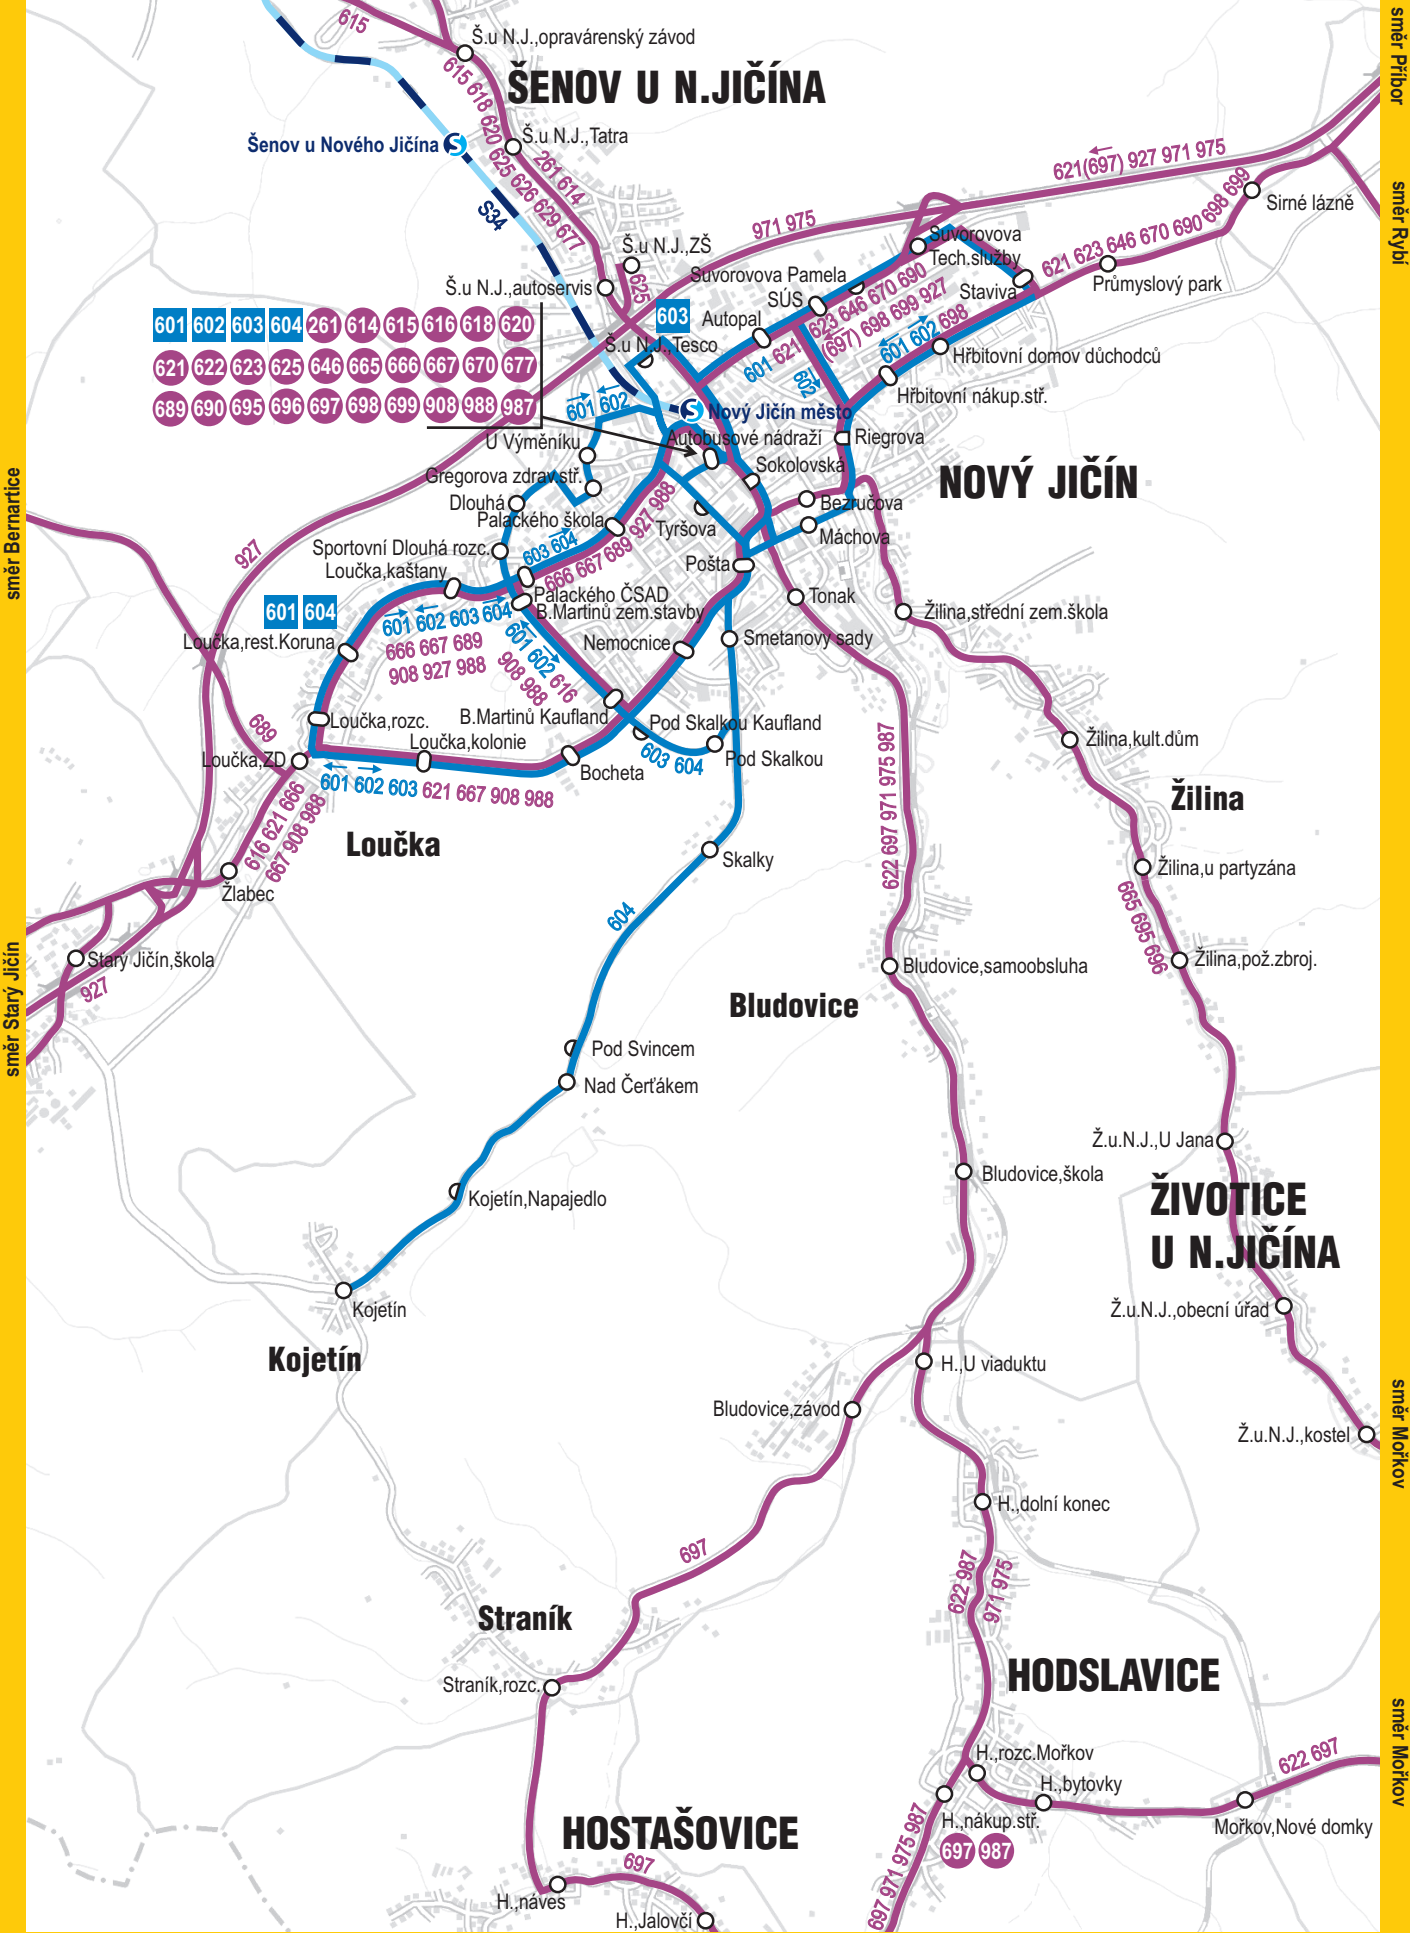

SÍŤ LINEK ODIS - NOVÝ JIČÍN

směr Bernartice

směr Starý Jičín

směr Příbor

směr Rybí

směr Mořkov

směr Mořkov