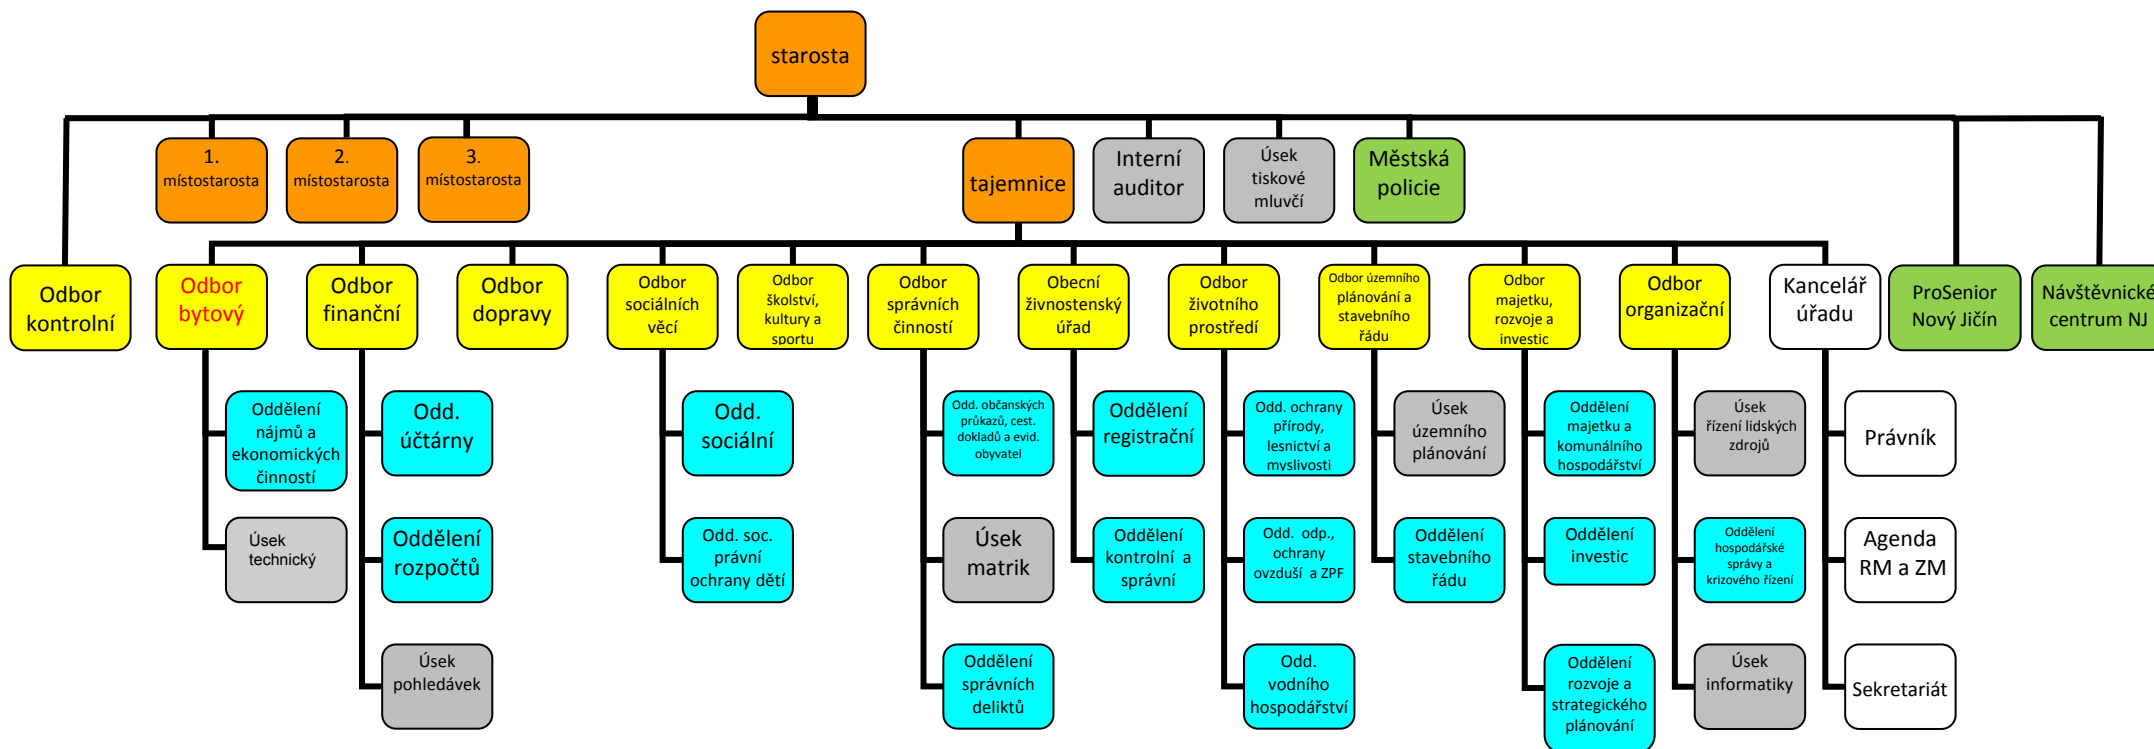

Organizační schéma Města Nový Jičín

Legenda

■ Vedení města
 ■ Odbor
 ■ Úsek
 ■ Oddělení
 ■ Organizační složky a orgány obce